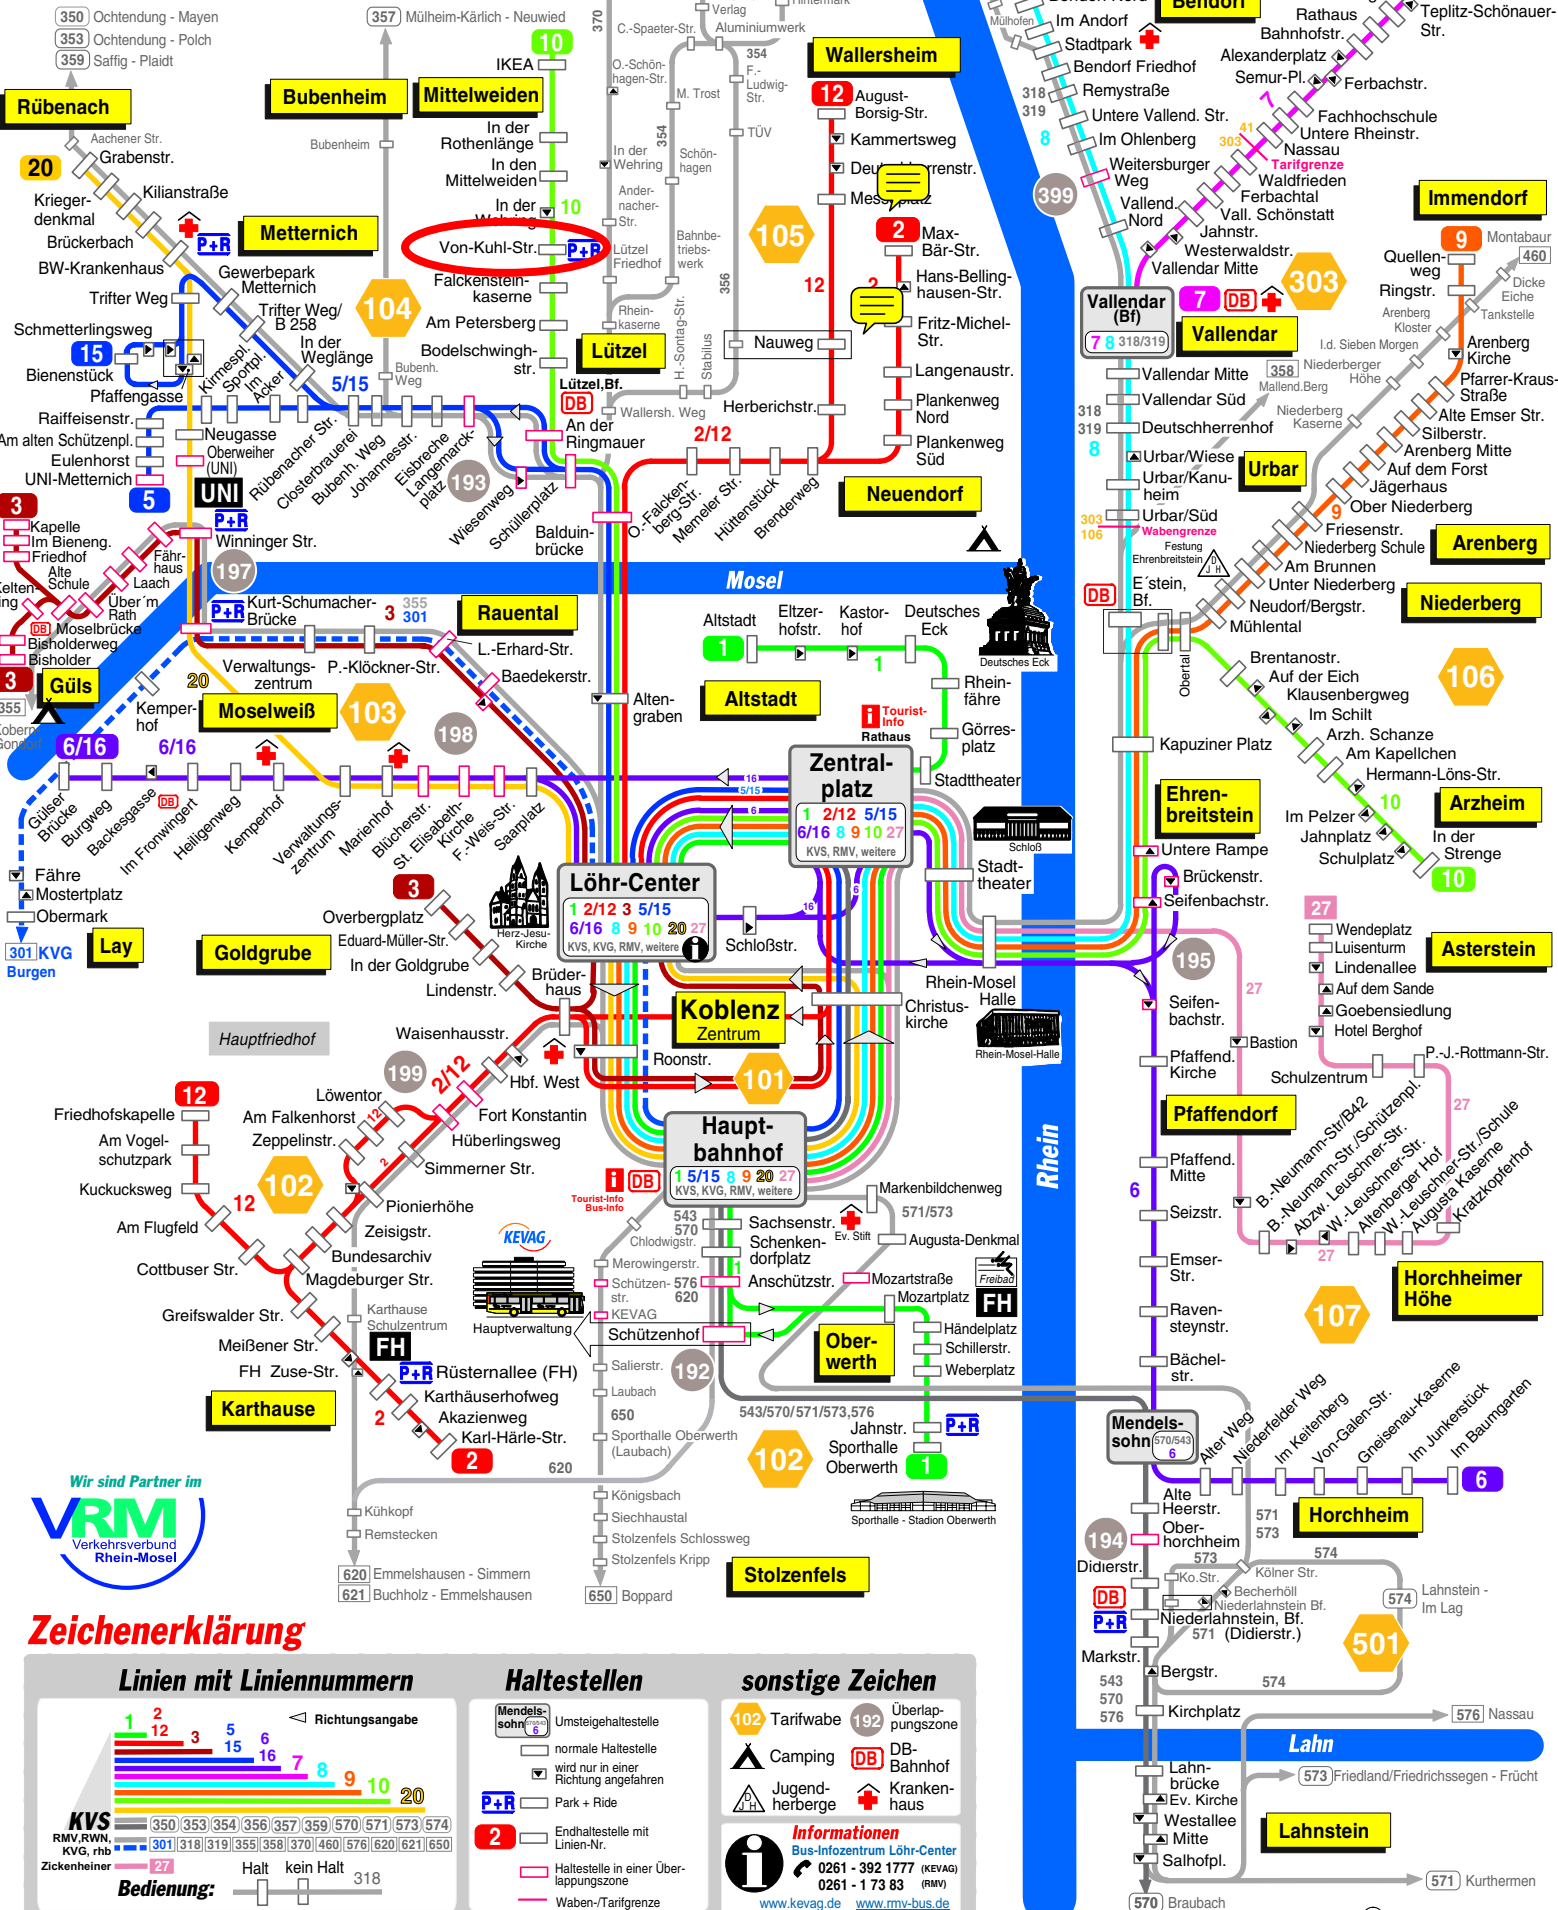

Linienübersichtsplan Koblenz

Zeichenerklärung

Linien mit Liniennummern

Richtungsangabe

1 2 3 5 6 7 8 9 10 20

KVS (350) (353) (354) (356) (357) (359) (570) (571) (573) (574)
RMV, RWN, KVG, rhb (301) (318) (319) (355) (358) (370) (460) (576) (620) (621) (650)
Zickenheiner (27)

Bedienung: Halt kein Halt 318

Haltestellen

- Mendelssohn (8) Umsteigehaltestelle
- normale Haltestelle wird nur in einer Richtung angefahren
- P+R Park + Ride
- 2 Endhaltestelle mit Linien-Nr.
- Haltestelle in einer Überlappungszone
- Waben-/Tarifgrenze

sonstige Zeichen

- 102 Tarifwabe
- 192 Überlappungszone
- Camping
- DB Bahnhof
- Jugendherberge
- Krankenhaus
- Informationen Bus-Infozentrum Löhrl-Center
- 0261 - 392 1777 (KEVAG)
- 0261 - 1 73 83 (RMV)
- www.kevag.de www.rmv-bus.de