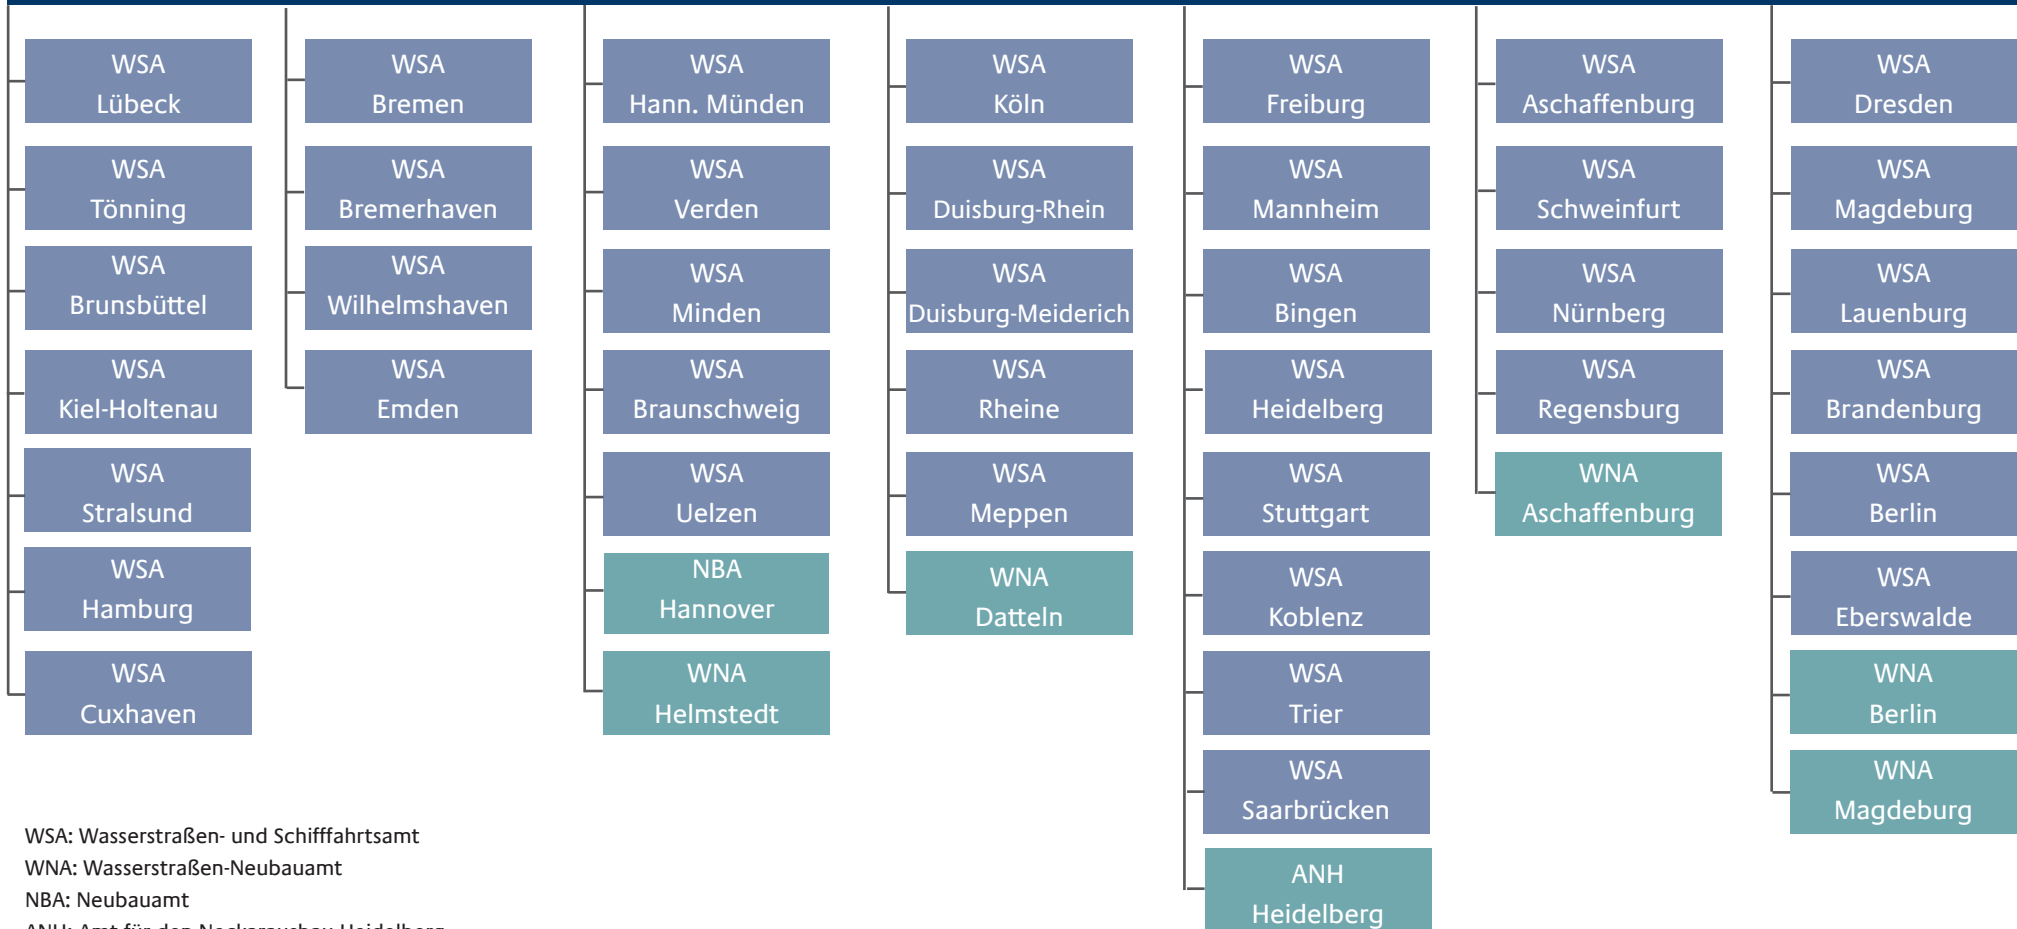

# Bundesministerium für Verkehr und digitale Infrastruktur

Havariekommando  
(Bund und Küstenländer)  
Cuxhaven

Bundesanstalt  
für Wasserbau  
Karlsruhe, Hamburg, Ilmenau

Bundesanstalt  
für Gewässerkunde  
Koblenz

Bundesamt für See-  
schifffahrt u. Hydrographie  
Hamburg, Rostock

Bundesstelle  
für Seeunfalluntersuchung  
Hamburg

## Generaldirektion Wasserstraßen und Schifffahrt

WSA: Wasserstraßen- und Schifffahrtsamt  
WNA: Wasserstraßen-Neubauamt  
NBA: Neubauamt  
ANH: Amt für den Neckarausbau Heidelberg